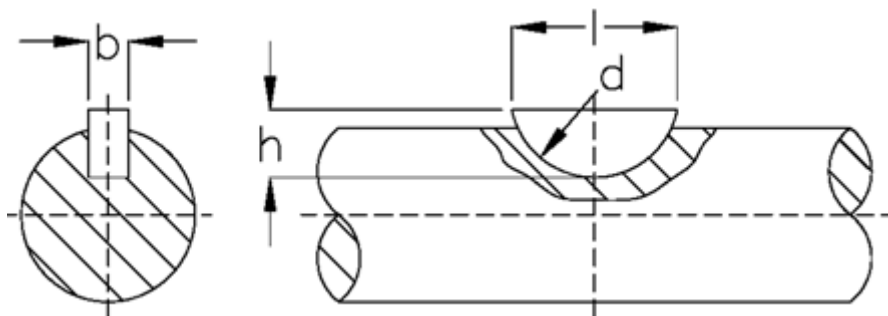

Varenummer: 09010522

Beskrivelse: KLEE Skivefeder 4x5 DIN 6888

## Mål

---

$b = 4.0$

$d = 13$

$h = 5.0$

$l = 12.65$